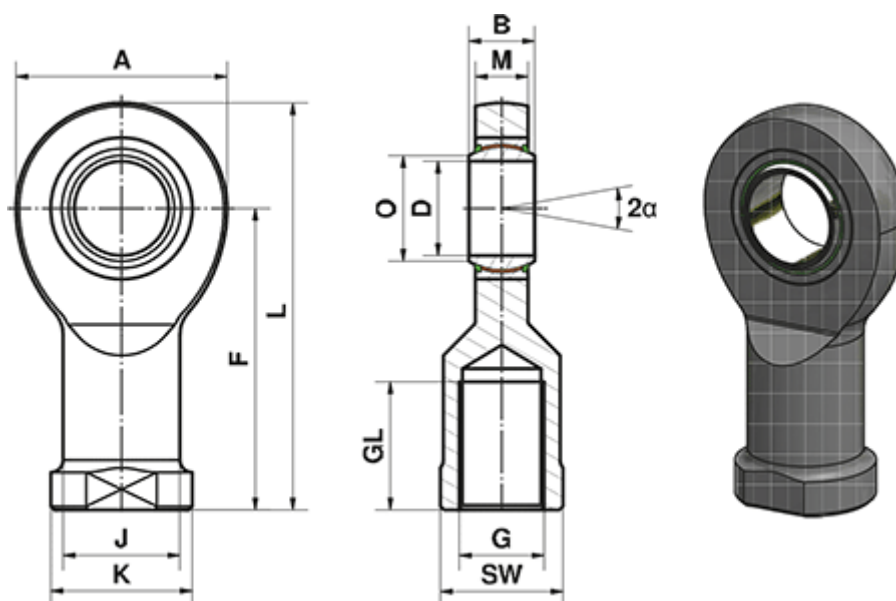

Varenummer: 03490060
 Beskrivelse: Fluro Heavy Duty Ledhoved EI 60 EW-2RS
 M52x3 Indvendigt gevind
 Note: 60

Mål

A	= 135	J	= 70
a (grader)	= 6	K	= 88
B	= 44	L	= 242.5
D	= 60	M	= 38
Dynamisk belastning C (kN)	= 690	O	= 66.8
F	= 175	Statisk belastning C0 (kN)	= 497
G	= M52x3	SW	= 75
GL	= 70	Vægt (g)	= 5550